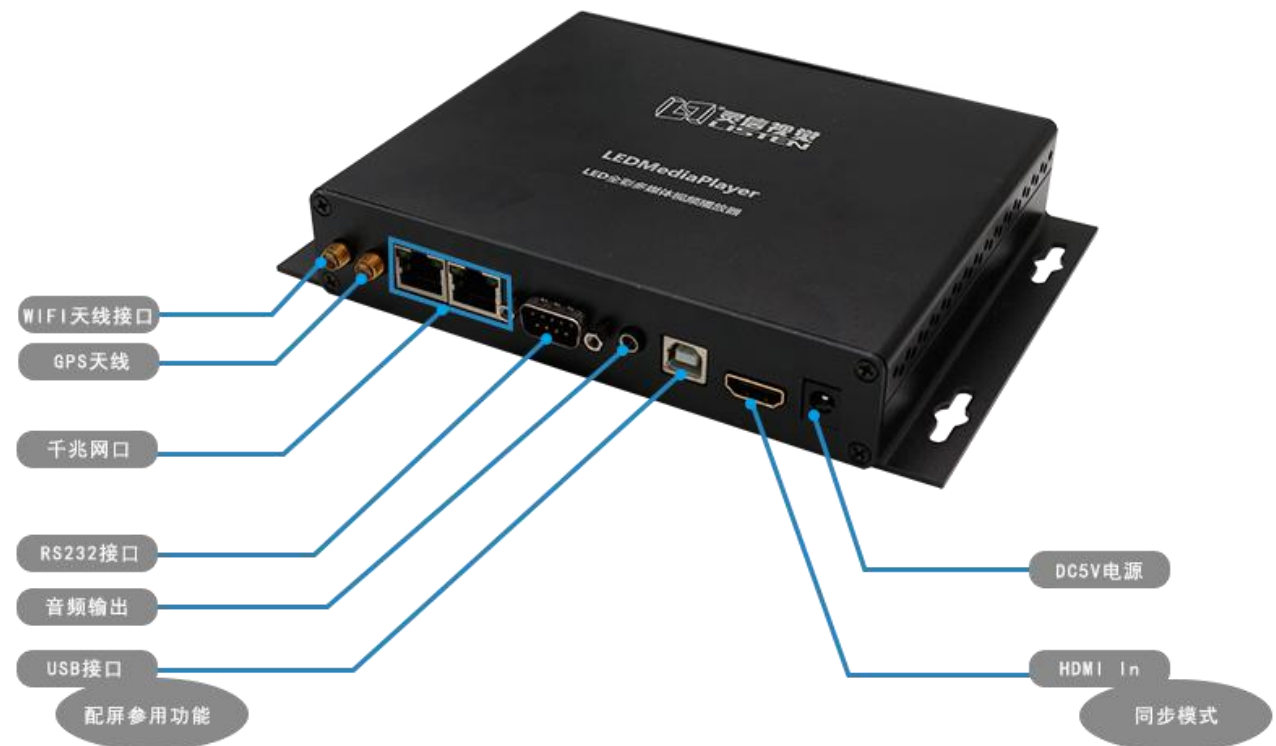

灵信全彩同异步双模系统 LS-Q5 产品规格书

版本	日期	原因
V1.00	2017/07/05	创建文档

产品正面接口说明

产品反面接口说明

产品参数

- 产品名称: 全彩同异步双模高清多媒体播放器
- 带载范围: 宽度最大 1920, 高度最大 1080,60HZ 带载 130 万, 30HZ 最大带载 1920*1080
- CPU 主频: 四核 ARM Cortex A7, 主频 1.5GHz,GPU 4 核 Mali450
- 存储容量: 标配 8GB ROM,1GB RAM
- 刷新频率: 最高 16KHZ
- 灰度等级: 最大 65536 级
- 扫描方式: 户内外全兼容, 智能设置
- 通讯接口: 网口/U 盘
- 通讯方式: 局域网, 互联网、4G/3G/2G, WIFI
- 远程管理: 支持远程集群发布、管理; 支持系统远程升级
- 音频接口: 板载集成声卡, R/L 立体声模 拟音频
- 视频解码: 支持 4K 高清硬解码, 最大能支持 4 路高清同时解码
- 视频格式: MOV、AVI、MP4、DVD、ASF、WMV、MKV、RM、RMVB、TS、DAT、MPG、MPEG、VOB
- 音频格式: MPEG-1 Layer3、 WMA、 WMA Pro、 AAC、 MPEG1/2 Layer 1/2、ADPCM、OGG Vorbis、Dolby Digital AC3、Dolby Digital Plus、RA-COOK、FLAC
- 存储接口: 可通过 USB 2.0/3.0 Host 扩展 U 盘或者 USB 硬盘
- 定时播放: 支持
- 传感器接口: 温度、湿度、烟雾、亮度传感器
- 工作温度: -40°C~85°C
- 分 区: 任意分区
- 编辑软件: LS Cloud 云发布平台, 手机 APP

产品配置说明

外 壳: 铝材料 表面可做素材处理或者 UV 处理 可定制外壳颜色

重 量: 毛重: 440g

电 源: 5V 5A 直流电源

工作环境: 工作温度: $-40^{\circ}\text{C} \sim 85^{\circ}\text{C}$, 相对湿度 10%~85% (无凝结)

数据存储: 可通过 USB 2.0/3.0 Host 扩展 U 盘或
者 USB 硬盘。

通信方式: 以太网: 标准 10/100Mbps 以太网网络

无线网络: 支持 802.11b/g 网络

4G 通信: 内置 4G 上网模块, 支持中国移动, 中国联通和中国电信 2G/3G/4G

上网

音频接口: R/L 立体声模拟音频

附 件: 配套电源 说明书 纸箱外包装