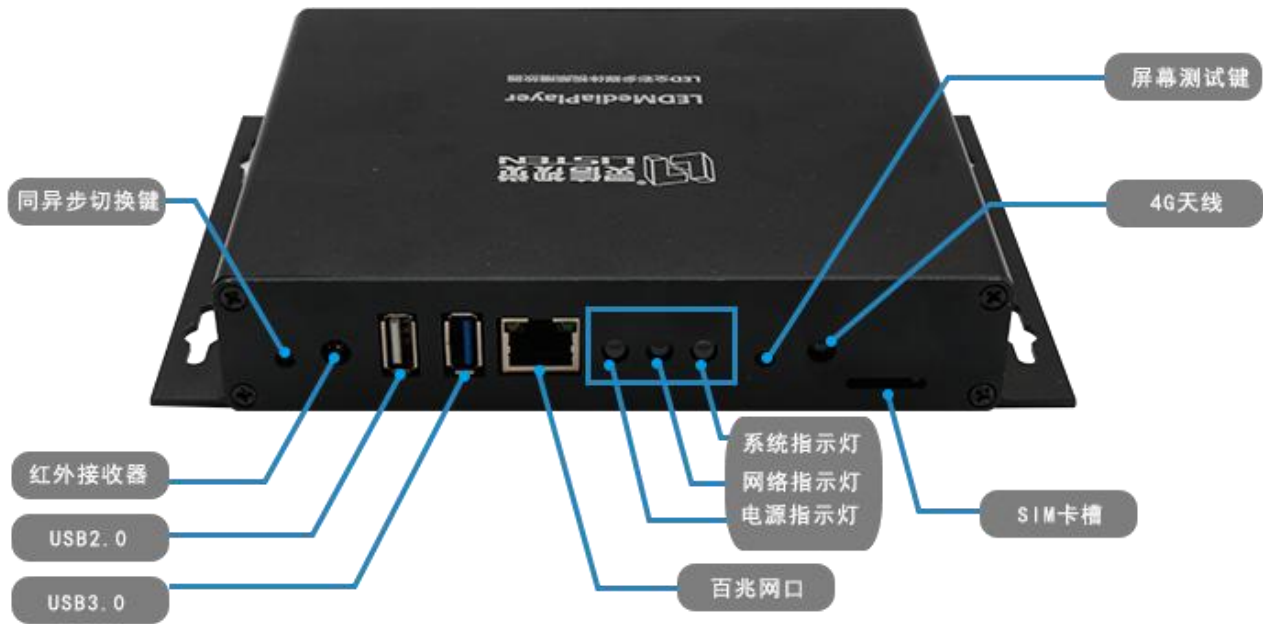

灵信全彩同异步双模系统 LS-Q5 产品规格书

版本	日期	原因
V1.00	2017/07/05	创建文档

产品正面接口说明

产品反面接口说明

产品参数

- 产品名称: 全彩同异步双模高清多媒体播放器
- 带载范围: 宽度最大 1920, 高度最大 1080,60HZ 带载 130 万, 30HZ 最大带载 1920*1080
- CPU 主频: 四核 ARM Cortex A7, 主频 1.5GHz,GPU 4 核 Mali450
- 存储容量: 标配 8GB ROM,1GB RAM
- 刷新频率: 最高 16KHZ
- 灰度等级: 最大 65536 级
- 扫描方式: 户内外全兼容, 智能设置
- 通讯接口: 网口/U 盘
- 通讯方式: 局域网, 互联网、4G/3G/2G, WIFI
- 远程管理: 支持远程集群发布、管理; 支持系统远程升级
- 音频接口: 板载集成声卡, R/L 立体声模 拟音频
- 视频解码: 支持 4K 高清硬解码, 最大能支持 4 路高清同时解码
- 视频格式: MOV、AVI、MP4、DVD、ASF、WMV、MKV、RM、RMVB、TS、DAT、MPG、MPEG、VOB
- 音频格式: MPEG-1 Layer3、 WMA、 WMA Pro、 AAC、 MPEG1/2 Layer 1/2、ADPCM、OGG Vorbis、Dolby Digital AC3、Dolby Digital Plus、RA-COOK、FLAC
- 存储接口: 可通过 USB 2.0/3.0 Host 扩展 U 盘或者 USB 硬盘
- 定时播放: 支持
- 传感器接口: 温度、湿度、烟雾、亮度传感器
- 工作温度: -40°C~85°C
- 分 区: 任意分区
- 编辑软件: LS Cloud 云发布平台, 手机 APP

产品配置说明

外 壳: 铝材料 表面可做素材处理或者 UV 处理 可定制外壳颜色

重 量: 毛重: 440g

电 源: 5V 5A 直流电源

工作环境: 工作温度: $-40^{\circ}\text{C} \sim 85^{\circ}\text{C}$, 相对湿度 10%~85% (无凝结)

数据存储: 可通过 USB 2.0/3.0 Host 扩展 U 盘或
者 USB 硬盘。

通信方式: 以太网: 标准 10/100Mbps 以太网网络

无线网络: 支持 802.11b/g 网络

4G 通信: 内置 4G 上网模块, 支持中国移动, 中国联通和中国电信 2G/3G/4G

上网

音频接口: R/L 立体声模拟音频

附 件: 配套电源 说明书 纸箱外包装