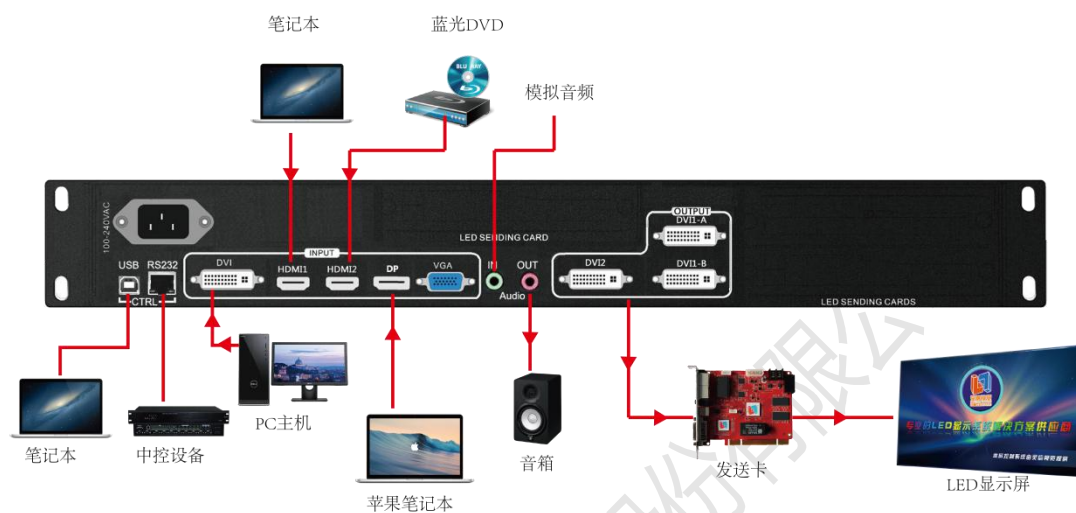

储藏湿度

10%~90%

拓扑图