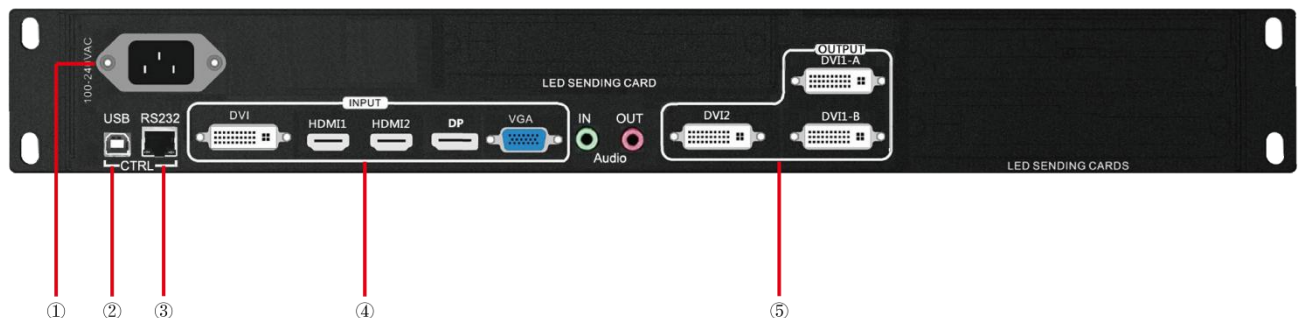

视频处理器

LS-VP-2

产品规格书

上海灵信视觉技术股份有限公司

2018-07-23

产品概述

VP-2 是上海灵信视觉推出的一款超高性能视频处理器，拥有 1 路 DVI，2 路 HDMI，1 路 DP，1 路 VGA，1 路 Audio，2 路 USB/SDI (可选) 输入接口，支持 2 路 DVI，1 路 DVI 备份，1 路 Audio 输出接口，支持双画面输出，支持 2 路 SDI 扩展输入，支持 2 路 USB 扩展输入。六色 RGBCMY 独立色彩校正，支持图像旋转和翻转，400 万像素拼接输出，带给客户更流畅、更炫酷的视觉体验！

产品特性

- 1，400 万像素拼接输出，水平最大 7840 点，垂直最大 4000 点
- 2，双画面输出，高清信号输入
- 3，支持 2*SDI 扩展输入，支持 2*USB 扩展输入
- 4，支持六色 RGBCMY 独立色彩校正
- 5，支持图像 90°/180°/270° 旋转，支持图像水平/垂直翻转
- 6，支持多机拼接，仅支持多台机器水平拼接

外观说明

- ①：旋钮：按下旋钮表示确定输入或进入，旋转旋钮表示选择/调节参数
- ②：OK 键：确认进入菜单或者确认参数设置
- ③：  返回键：按键表示返回上一单元
- ④：功能区：10 个功能键，模板，加载场景，保存场景，局部全屏，切换，向导，位置大小，输入截取，冻结，黑屏
- ⑤：输入接口：8 个输入接口，1 路 DVI，2 路 HDMI，1 路 DP，1 路 VGA，2 路 USB/SDI(可选)，1 路 audio 输入。
- ⑥：USB 升级程序
- ⑦：电源开关
- ⑧：控制屏幕

- ①：电源插口

- ② : USB : 上位机控制接口
- ③ : RS232 : 上位机控制接口或者中控接口
- ④ : 输入接口 : 1 路 DVI , 2 路 HDMI , 1 路 DP , 1 路 VGA 输入
- ⑤ : 输出接口 : DVI 1-A 接口 , DVI1 -B 接口 , DVI2 接口

规格参数

DVI 视频输入

输入数量	1
接口形态	DVI-I 插座
信号标准	DVI1.0 , HDMI1.3 向下兼容
支持分辨率	VESA 标准 , PC to 1920x1080 , FHD to 1080p60

支持分辨率 VESA 标准 , PC to 1920x1080

DP 视频输入

输入数量 1

接口形态 DP

信号标准 DP1.1 向下兼容

支持分辨率 VESA 标准 , PC to 1920x1080 , FHD to 1080p60

※ SDI 视频输入(选配)

输入数量 2