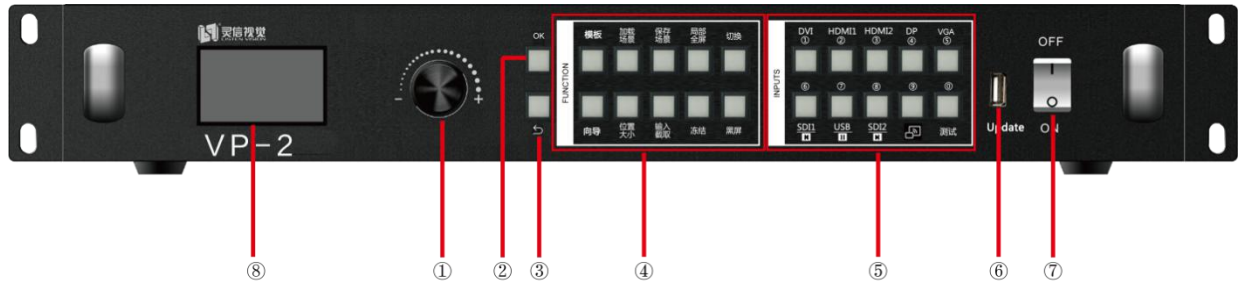

视频处理器

LS-VP-2

产品规格书

上海灵信视觉技术股份有限公司

2018-07-23

产品概述

VP-2 是上海灵信视觉推出的一款超高性能视频处理器，拥有 1 路 DVI，2 路 HDMI，1 路 DP，1 路 VGA，1 路 Audio，2 路 USB/SDI (可选) 输入接口，支持 2 路 DVI，1 路 DVI 备份，1 路 Audio 输出接口，支持双画面输出，支持 2 路 SDI 扩展输入，支持 2 路 USB 扩展输入。六色 RGBCMY 独立色彩校正，支持图像旋转和翻转，400 万像素拼接输出，带给客户更流畅、更炫酷的视觉体验！

产品特性

- 1，400 万像素拼接输出，水平最大 7840 点，垂直最大 4000 点
- 2，双画面输出，高清信号输入
- 3，支持 2*SDI 扩展输入，支持 2*USB 扩展输入
- 4，支持六色 RGBCMY 独立色彩校正
- 5，支持图像 90°/180°/270° 旋转，支持图像水平/垂直翻转
- 6，支持多机拼接，仅支持多台机器水平拼接

外观说明

- ①：旋钮：按下旋钮表示确定输入或进入，旋转旋钮表示选择/调节参数
- ②：OK 键：确认进入菜单或者确认参数设置
- ③：  返回键：按键表示返回上一单元
- ④：功能区：10 个功能键，模板，加载场景，保存场景，局部全屏，切换，向导，位置大小，输入截取，冻结，黑屏
- ⑤：输入接口：8 个输入接口，1 路 DVI，2 路 HDMI，1 路 DP，1 路 VGA，2 路 USB/SDI(可选)，1 路 audio 输入。
- ⑥：USB 升级程序
- ⑦：电源开关
- ⑧：控制屏幕

- ①：电源插口

- ② : USB : 上位机控制接口
- ③ : RS232 : 上位机控制接口或者中控接口
- ④ : 输入接口 : 1 路 DVI , 2 路 HDMI , 1 路 DP , 1 路 VGA 输入
- ⑤ : 输出接口 : DVI 1-A 接口 , DVI1 -B 接口 , DVI2 接口

规格参数

DVI 视频输入

输入数量	1
接口形态	DVI-I 插座
信号标准	DVI1.0 , HDMI1.3 向下兼容
支持分辨率	VESA 标准 , PC to 1920x1080 , FHD to 1080p60

支持分辨率 VESA 标准 , PC to 1920x1080

DP 视频输入

输入数量 1

接口形态 DP

信号标准 DP1.1 向下兼容

支持分辨率 VESA 标准 , PC to 1920x1080 , FHD to 1080p60

※ SDI 视频输入(选配)

输入数量 2